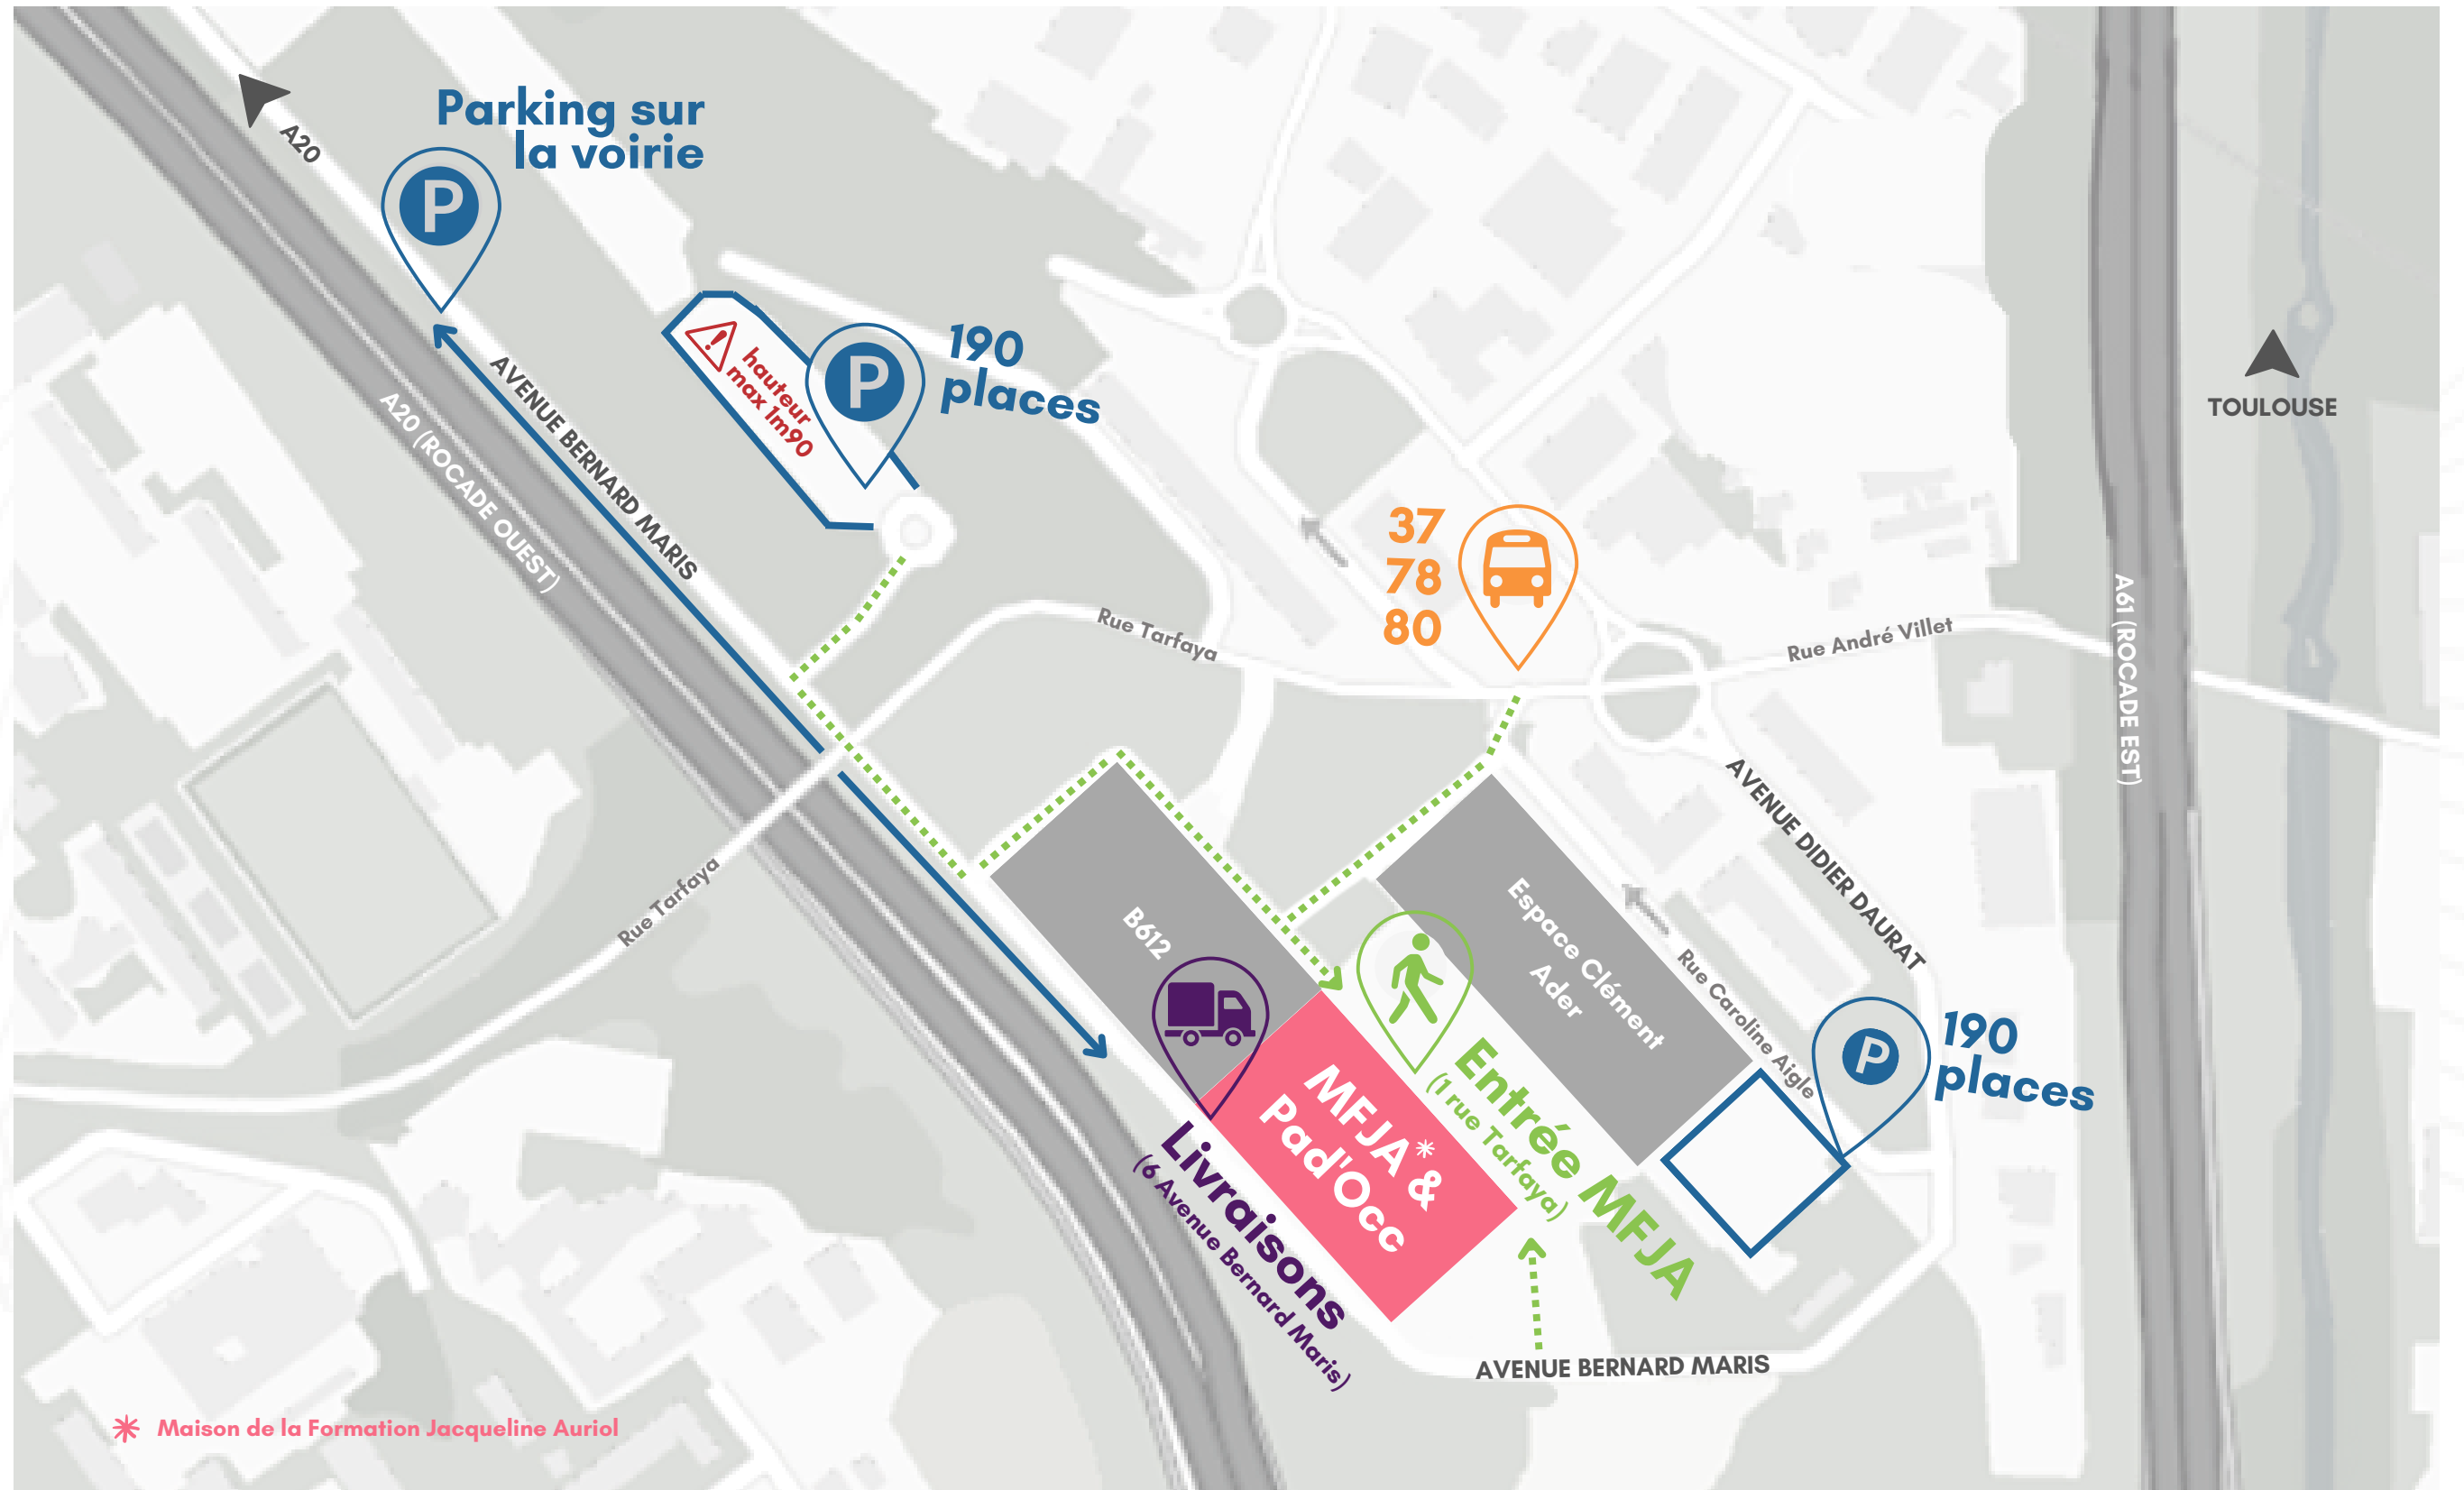

ACCÈS PAD'OCC & MFJA

Parking sur la voirie

A20

A20 (ROCADE OUEST)

AVENUE BERNARD MARIS

190 places

37
78
80

TOULOUSE

A61 (ROCADE EST)

Rue André Villet

AVENUE DIDIER DAURAT

85 places

Rue Tarfaya

Rue Tarfaya

B612

Livraisons
(6 Avenue Bernard Maris)

MFJA* & Pad'Occ

Entrée MFJA
(1 rue Tarfaya)

Espace Clément Ader

Rue Caroline Aigle

AVENUE BERNARD MARIS

* Maison de la Formation Jacqueline Auriol